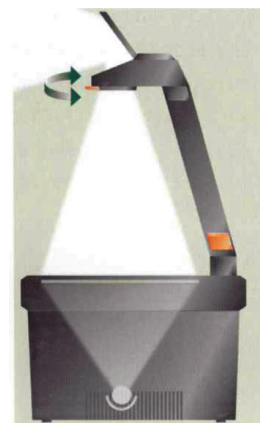

A+K Varifocal-OHPs: Perfekte Projektion!

A+K OHPs mit Varifocal-Objektiv garantieren **absolute Bildschärfe und farbsaumfreie Bilddarstellung** bis in die Randbereiche der Projektionsfläche.

Braune und blaue Farbränder gehören damit der Vergangenheit an - und das bei jeder Projektionsgröße!