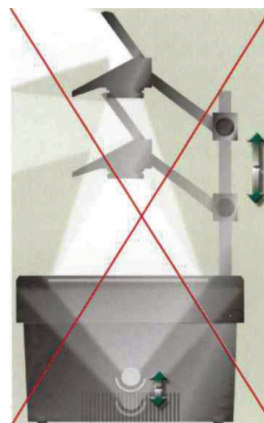

Schluss mit der alten Technik!