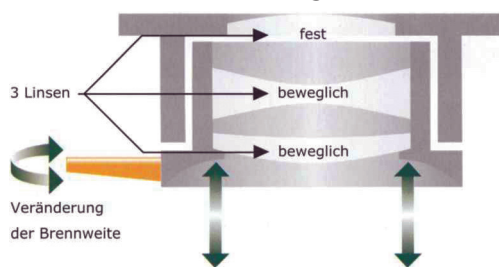

Das optische System für perfekte Projektion

Das Varifocal-Objektiv der A+K Overheadprojektoren im Detail:

Das **hochwertige 3-Linser Varifocal-Objektiv** gehört bei allen A+K- Overheadprojektoren mit Ausnahme der TransLux-Modelle zur **Serienausstattung**. Die Bildschärfe wird bequem direkt am Objektiv eingestellt.

Bis auf den leichten, portablen Overheadprojektor A+K AstroLux 100 sind alle A+K Overheadprojektoren mit einer **Lampensparschaltung (Eco-Modus)** ausgestattet.

Bei aktiviertem Eco-Modus wird die Lichtleistung um 7-20% reduziert - man spart Energie und verlängert die Lebensdauer der Lampe um das drei- bis vierfache!