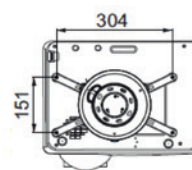

Abmessungen

Objektivdaten

Screen				Projektion distance (mm)			Offset (mm)
Diagonal		W (mm)	H (mm)	Min distance (max. zoom)	Average	Max distance (min. zoom)	
Inch	mm						
30	762	646	404	730	837	943	0
50	1270	1077	673	1217	1395	1572	0
60	1524	1292	808	1460	1674	1887	0
70	1778	1508	942	1704	1953	2201	0
80	2032	1723	1077	1947	2231	2516	0
90	2286	1939	1212	2191	2510	2830	0
100	2540	2154	1346	2434	2789	3145	0
110	2794	2369	1481	2677	3068	3459	0
120	3048	2585	1615	2921	3347	3774	0
130	3302	2800	1750	3164	3626	4088	0
140	3556	3015	1885	3407	3905	4403	0
150	3810	3231	2019	3651	4184	4717	0
200	5080	4308	2692	4868	5579	6289	0
250	6350	5385	3365	6085	6973	7862	0
300	7620	6462	4039	7302	8368	9434	0

Technische Zeichnungen

BenQ ceiling mount CMG3 (5JJAM10.001)
Ceiling mount screw: M4
(Max. L = 25 mm; Min. L = 20 mm)

Unit: mm

Deutschland
BenQ Deutschland GmbH
Essener Straße 5
46047 Oberhausen
Deutschland
Tel.: +49 (0) 208 / 409 42-0
BenQ.de