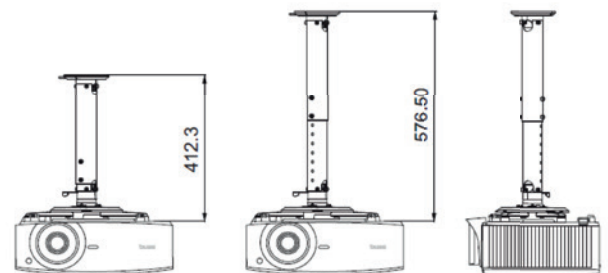

Abmessungen

Objektivdaten

Screen				Projektion distance (mm)			Offset (mm)
Diagonal		W (mm)	H (mm)	Min distance (max. zoom)	Average	Max distance (min. zoom)	
Inch	mm						
30	762	646	404	730	837	943	0
50	1270	1077	673	1217	1395	1572	0
60	1524	1292	808	1460	1674	1887	0
70	1778	1508	942	1704	1953	2201	0
80	2032	1723	1077	1947	2231	2516	0
90	2286	1939	1212	2191	2510	2830	0
100	2540	2154	1346	2434	2789	3145	0
110	2794	2369	1481	2677	3068	3459	0
120	3048	2585	1615	2921	3347	3774	0
130	3302	2800	1750	3164	3626	4088	0
140	3556	3015	1885	3407	3905	4403	0
150	3810	3231	2019	3651	4184	4717	0
200	5080	4308	2692	4868	5579	6289	0
250	6350	5385	3365	6085	6973	7862	0
300	7620	6462	4039	7302	8368	9434	0

Technische Zeichnungen

BenQ ceiling mount CMG3 (5JJAM10.001)
Ceiling mount screw: M4
(Max. L = 25 mm; Min. L = 20 mm)

Unit: mm

Deutschland
BenQ Deutschland GmbH
Essener Straße 5
46047 Oberhausen
Deutschland
Tel.: +49 (0) 208 / 409 42-0
BenQ.de