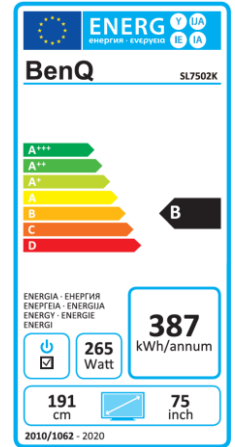

Datenblatt

BenQ SL7502K

Large Format Display

- 4K UHD 3840 x 2160
- Helligkeit 500 cd/m²
- Android 8 OS System
- X-Sign Support
- Pantone validiert

Modell : SL7502K
Art. Nr. / EAN Code : 9H.F69PK.NA2 / 471 8755 08106 4

Panel	Typ : 190,5 cm / 75" Wide TFT IPS-Technologie Panel Physikalische Auflösung : 3840 x 2160 4K UHD / 16:9 Panel / Pixelabstand : 10 Bit / 0,43 mm Max. Farben : 16,7 Mio. Hintergrundbeleuchtung : Direct LED Betrachtungswinkel H / V : 178° / 178° Kontrast (statisch) : 1200:1 Helligkeit : 500 cd/m ² Reaktionszeit : 8 ms
Ein- / Ausgänge	Eingänge : Power AC, VGA, 2x HDMI, DP in, Audio in (3,5 mm), RS232 in, RJ45 in, 4x USB (Typ A), Ausgänge : Audio Line out (3.5 mm), HDMI out
Software	Multiple Display Kontrolle (MDA) : unterstützte Betriebssysteme: WinXP 32 bit, WinVista 32/64 bit SP2, Windows 7 32/64 bit Bedienelemente Rückseite : Ein/Aus -Schalter, 6 Tasten OSD, Standby Taste Funktionen : Image Setting, Source / Volume Control, OSD rotation (clockwise), Sharpness Enhancement, Picture in Picture, HDMI-HDCP, Scheduling, Internal Temperature Sensor, Multiple Display Administrator, Device Management Solution (DMS)
Extras	Integrierte Lautsprecher : 16W x 2 Halterung Lochabstand : 600 x 400 mm, 4 – M8 Betriebsdauer Stunden/Tage : 24/7 Aufhängungsrichtung : Quer- / Hochformat Speicher : 32 GB
Energie	Betriebsspannung : 100 ~ 240 VAC ; 50 / 60 Hz Leistungsaufnahme (typ) : 275 W Stromsparmmodus : < 0,5 W
Zertifizierungen	Sicherheit : CE
Umgebung	Betrieb : + 0° ~ +40°C Lagerung : -10° ~ +60°C
Eigenschaften	Gewicht netto: 52 kg Gehäusefarbe / Material : Schwarz Rahmenbreite : 19,3 mm Größe (B x H x T) : 1690 x 968 x 94 mm Mitgeliefertes Zubehör : Quick Start Guide, Netz- / HDMI- / VGA- Kabel, Bedienungsanleitung (elektronisch), Fernbedienung
	Garantie und Service : 3 Jahre vor Ort-Austausch-Service