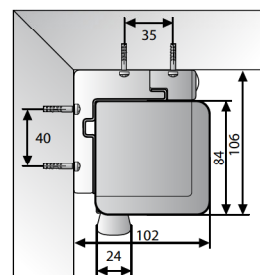

Reibungslose Rückbewegung mit CSR

Handbediente Projektionswand in hohe Qualität

Easy Install mit Kunststoffhalterungen

Dreieckiger Fallstab

120° 1.0

100° 1.1

70° 1.5

60° 2.4

40° 2.4

PROSCREEN CSR

Bildformate	Außenmaße H x B cm	Nutzmaße H x B cm	Nominale Diagonale		Gehäuselänge (RAL 9016) mm	Nettogewicht kg	Tuchsorten				
			cm	Inch			Mattweiß Art-Nr.	High Contrast Art-Nr.	Datalux Art-Nr.	High Power® Art-Nr.	HCHP® Art-Nr.
4:3	138 x 180	126 x 168	210	83"	1914	11	10200205	10200297	10200275	10200293	10200322
	153 x 200	143 x 190	238	94"	2134	13	10200206	10200298	10200276	10200294	10200323
	168 x 220	158 x 210	263	103"	2334	15	10200207	10200299	10200277	10200295	10200324
	183 x 240	173 x 230	288	113"	2534	16	10200208	10200300	10200278	10200296	10200325
16:9	102 x 180	95 x 168	193	76"	1914	11	10200301	10200302	10200306	10200307	10200326
	117 x 200	107 x 190	218	86"	2134	12	10200210	10200303	10200280	10200308	10200327
	128 x 220	118 x 210	241	95"	2334	15	10200211	10200304	10200281	10200309	10200328
	139 x 240	129 x 230	264	104"	2534	15	10200212	10200305	10200282	10200310	10200329
16:10	115 x 180	105 x 168	217	85"	1914	11	10200311		10200312	10200316	10200330
	129 x 200	119 x 190	224	88"	2134	12	10200234		10200313	10200317	10200331
	141 x 220	131 x 210	248	97"	2334	15	10200235		10200314	10200318	10200332
	154 x 240	144 x 230	271	107"	2534	16	10200236		10200315	10200319	10200333
1:1	160 x 160	151 x 151			1714	10	10200200		10200270	10200290	10200334
	180 x 180	173 x 173			1914	12	10200201		10200271	10200291	10200335
	200 x 200	195 x 195			2134	14	10200202		10200272	10200292	10200336
	220 x 220	215 x 215			2334	15	10200203		10200273	10200320	10200337
	240 x 240	235 x 235			2534	17	10200204		10200274	10200321	10200338