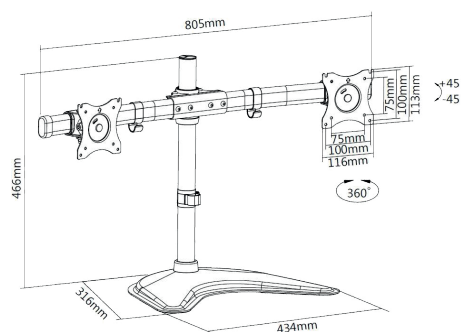

**M Table Mount FS Single und Dual**

**M Table Mount FS Single**

**M Table Mount FS Dual**

**Monitor-Tischhalterung**

**M Table Mount FS Single**

Für Flachbildschirme von 13-27"  
(33-68 cm)

Geeignet zur Montage im **Landscape- oder Portrait-Format**

Inkl. **Universalaufnahme** mit min. VESA 75×75 und **max. VESA 100×100 mm** für Monitore ca. 15-27" (38-68 cm)

1 Gelenk pro Bildschirm, dadurch neigbar ± 45°, drehbar ± 45° und rotierbar

**Stufenlos höhenverstellbare** Bildschirmreihe entlang der Tragsäule, Höhe 100 – 450 mm

Inkl. Kabelclips an den Tragarmen

Tragkraft **max. 10 kg**

Tragkraft **max. 2 x 10 kg**

Stellfläche: 434×316 mm

Art.Nr.	Produktbeschreibung	
S	M Table Mount FS Single	für 1 Monitor
S	M Table Mount FS Dual	für 2 Monitor