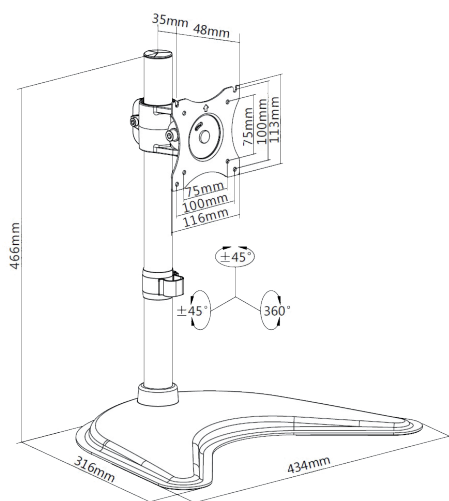

**M Table Mount FS Single und Dual**

**M Table Mount FS Single**

**M Table Mount FS Dual**

**Monitor-Tischhalterung**

**M Table Mount FS Single**

Für Flachbildschirme von 13-27"  
(33-68 cm)

Geeignet zur Montage im **Landscape- oder Portrait-Format**

Inkl. **Universalaufnahme** mit min. VESA 75×75 und **max. VESA 100×100 mm** für Monitore ca. 15-27" (38-68 cm)

1 Gelenk pro Bildschirm, dadurch neigbar ± 45°, drehbar ± 45° und rotierbar

**Stufenlos höhenverstellbare** Bildschirmreihe entlang der Tragsäule, Höhe 100 – 450 mm

Inkl. Kabelclips an den Tragarmen

Tragkraft **max. 10 kg**

Tragkraft **max. 2 x 10 kg**

Stellfläche: 434×316 mm

Art.Nr.	Produktbeschreibung	
S	M Table Mount FS Single	für 1 Monitor
S	M Table Mount FS Dual	für 2 Monitor