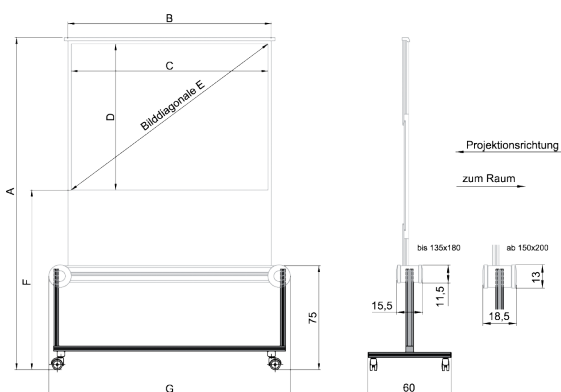

#### Leinwand:

- Bildwandfläche Blankora F
- Die Bildwandfläche ist für einen definierten Verstellbereich stufenlos höhenverstellbar
- Formschönes, stabiles Case aus Aluminium im Farbton schwarz RAL 9005
- Mit drei Transportgriffen und vier Laufrollen ist die Lichtbildwand sehr flexibel und leicht zu transportieren
- Das Ein- oder Ausfahren der Bildwandfläche erfolgt einfach und sekundenschnell durch die rückseitigen Scherengelenke und ist sofort einsatzbereit
- Die Bildwandfläche wird an der oberen, trapezförmigen Abschlussleiste aus dem Schutzgehäuse herausgezogen
- Beim Einfahren der Bildwandfläche schließt die trapezförmige, obere Abschlussleiste das Schutzgehäuse bündig ab
- Transportsicherung gegen unbeabsichtigtes Ausrollen
- 2 Jahre Herstellergarantie

#### Fahrgestell

- Stahlrohr-Fahrgestell im Farbton schwarz RAL 9005
- Die vertikalen Streben des Fahrgestells schließen mit der Unterseite des Gehäuses der Cinelux Mobil 2 ab
- Fahrgestell mit vier Laufrollen, zwei davon feststellbar
- Der Abstand vom Boden bis zur Unterkante der Bildwandfläche beträgt ca. 75 cm
- Ein Zugstab ist im Lieferumfang enthalten
- Die Lieferung des Fahrgestells erfolgt zerlegt

Art.Nr.	Produktbeschreibung
	Cinelux Mobil 2 200 x 200 cm (BxH, 1:1) <b>mit Fahrgestell</b>
	Cinelux Mobil 2 160 x 120 cm (BxH, 4:3) <b>mit Fahrgestell</b>
	Cinelux Mobil 2 180 x 135 cm (BxH, 4:3) <b>mit Fahrgestell</b>
	Cinelux Mobil 2 200 x 150 cm (BxH, 4:3) <b>mit Fahrgestell</b>
	Cinelux Mobil 2 240 x 180 cm (BxH, 4:3) <b>mit Fahrgestell</b>

Cinelux Mobil 2 mit Fahrgestell

Maße in cm

Nennmaß (Nutzmaß)	A	B	C	D	E	F	G
200 x 200 (200x196)	280 cm	200 cm	196 cm	200 cm	-	-	218 cm
160 x 120 (156x117)	260 cm	160 cm	156 cm	117 cm	195 cm	137 cm	178 cm
180 x 135 (176x132)	260 cm	180 cm	176 cm	132 cm	220 cm	122 cm	198 cm
200 x 150 (196x147)	280 cm	200 cm	196 cm	147 cm	245 cm	127 cm	218 cm
240 x 180 (236x177)	280 cm	240 cm	236 cm	177 cm	295 cm	97 cm	262 cm