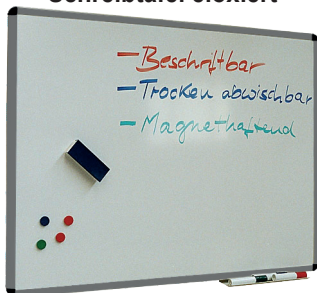

A+K Weißwandtafel und Pinntafel

Weißwand- und Pinntafeln für Wandmontage

Schreibtafel weiß

Schreibtafel weiß:

- Whiteboard mit beschriftbarer und magnet haftender, weißer Oberfläche
- Trocken abwischbar
- **Leichter, weißer Aluminiumrahmen mit Kunststoffwinkeln in weiß**
- Inkl. Ablageschale, Länge 345 mm
- Tafel kann im Hoch- oder Querformat an der Wand aufgehängt werden
- Tafel in Leichtbauweise

Art.Nr.	Produktbeschreibung
	Schreibtafel, Rahmen weiß, 60 x 45 cm
	Schreibtafel, Rahmen weiß, 90 x 60 cm
	Schreibtafel, Rahmen weiß, 120 x 90 cm
	Schreibtafel, Rahmen weiß, 200 x 100 cm

Schreibtafel eloxiert

Schreibtafel eloxiert:

- Whiteboard mit beschriftbarer und magnethaftender, weißer Oberfläche
- Trocken abwischbar
- **Leichter, silber eloxierter Aluminiumrahmen mit Kunststoffwinkeln in schwarz**
- Inkl. Ablageschale, Länge 345 mm
- Tafel kann im Hoch- oder Querformat an der Wand aufgehängt werden
- Tafel in Leichtbauweise

Pinntafel

Pinntafel:

- Pinntafel in Leichtbauweise mit Stoff- bzw. Leinenbespannung in verschiedenen Farben
- Leichter, weißer Aluminiumrahmen mit Kunststoffwinkeln in weiß
- Inkl. Ablageschale, Länge 345 mm
- Tafel kann im Hoch- oder Querformat an der Wand aufgehängt werden