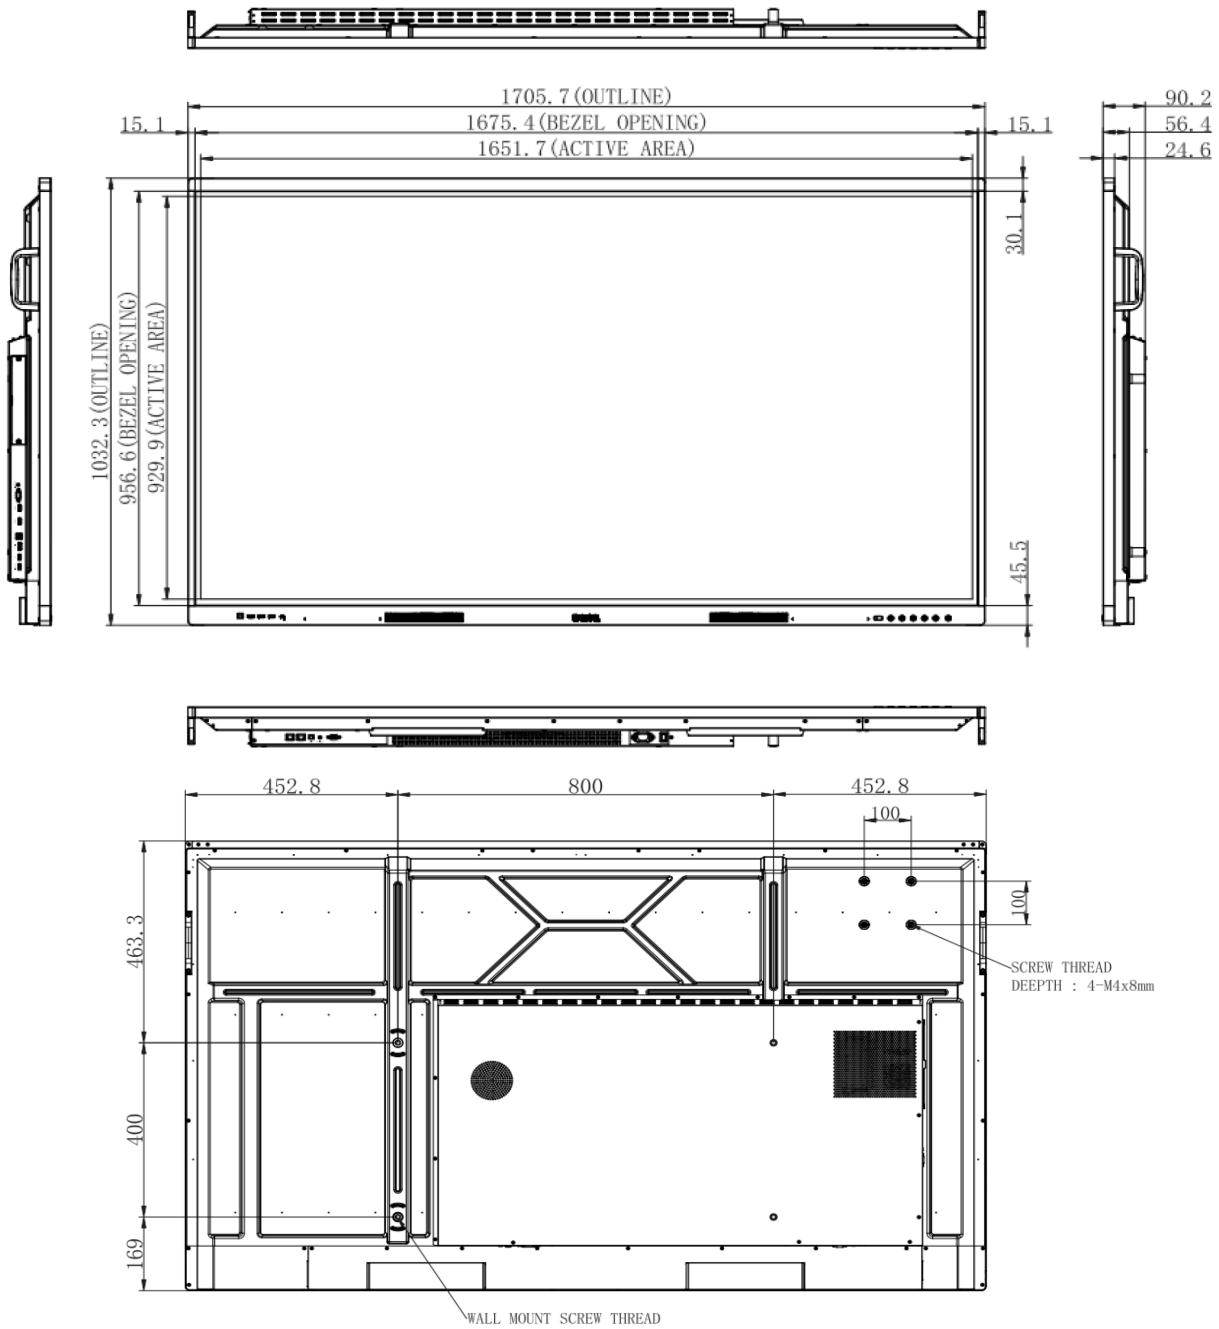

BenQ RE7503A

Abmessungen

Änderungen vorbehalten
Letzte Änderung am 09.11.2023

Aktuelle Datenblätter unter: www.BenQ.de, www.BenQ.at und www.BenQ.ch
BenQ Deutschland GmbH, Essener Straße 5, 46047 Oberhausen
BenQ Deutschland GmbH, Niederlassung Österreich, Wehlstraße 27b/Stg. 2 DG/ Top5, 1200 Wien
BenQ Deutschland GmbH, Oberhausen, Zweigniederlassung Baden, Täferstrasse 32, 5405 Baden-Dättwil

BenQ