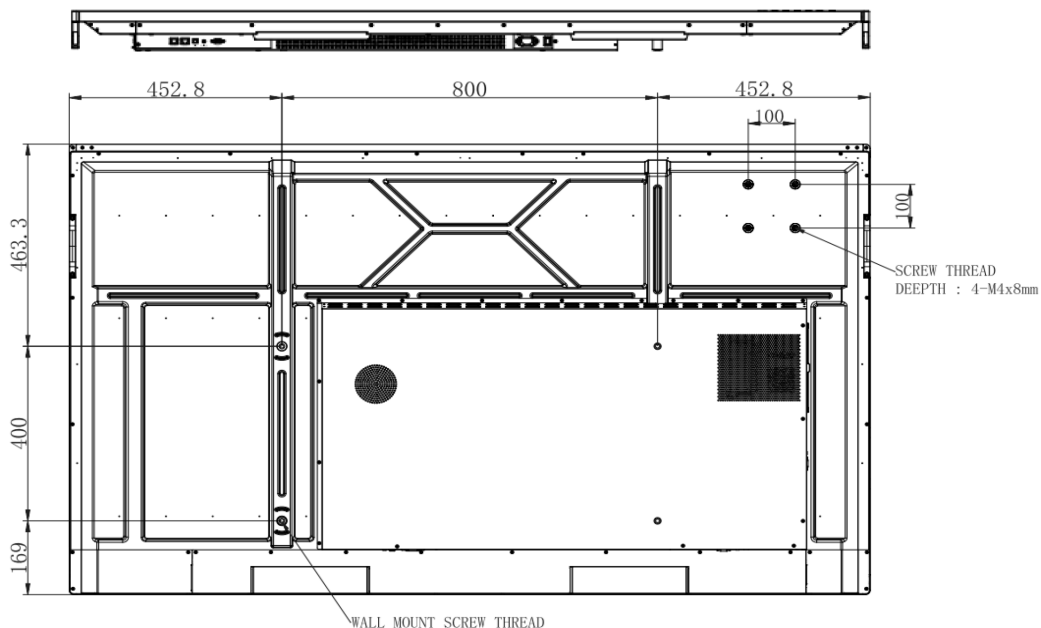

Änderungen vorbehalten
Letzte Änderung am 09.11.2023

Aktuelle Datenblätter unter: www.BenQ.de, www.BenQ.at und www.BenQ.ch
BenQ Deutschland GmbH, Essener Straße 5, 46047 Oberhausen
BenQ Deutschland GmbH, Niederlassung Österreich, Wehlstraße 27b/Stg. 2 DG/ Top5, 1200 Wien
BenQ Deutschland GmbH, Oberhausen, Zweigniederlassung Baden, Täferstrasse 32, 5405 Baden-Dättwil