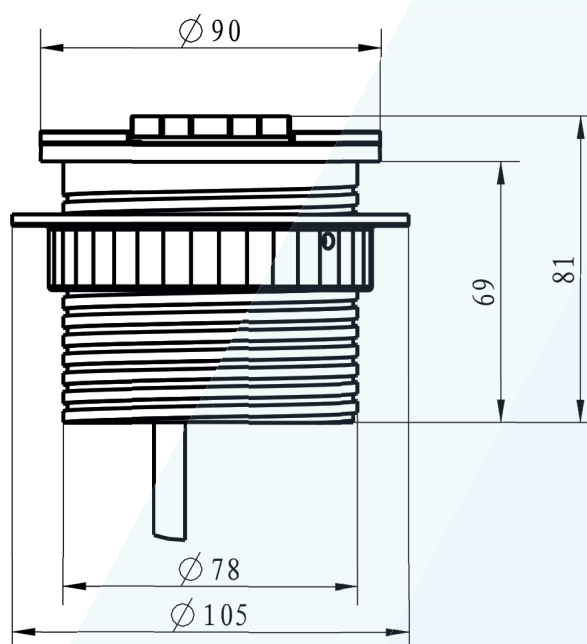

Technical specification sheet

This Filex Power Dot will be delivered including standard cable entry module. You can change this module with the following options below:

- 681083 - Filex HDMI module - White
- 681084 - Filex HDMI module - Black
- 681079 - Filex Cable Entry module - White
- 681080 - Filex Cable Entry module - Black
- 681081 - Filex RJ45 module - White
- 681082 - Filex RJ45 module - Black
- 681085 - Filex USB Extension module - White
- 681086 - Filex USB Extension module - Black