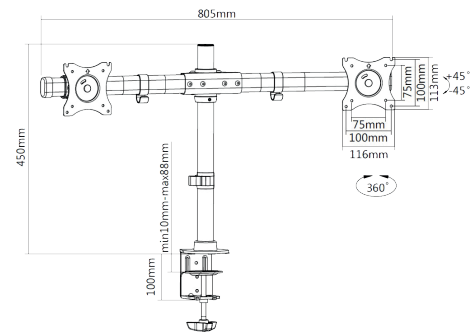

M Table Mount KB Single und Dual

Monitor-Tischhalterung

M Table Mount KB Single

Für Flachbildschirme von 13-27"
(33-68 cm)

Geeignet zur Montage im **Landscape- oder Portrait-Format**

Inkl. **Universalaufnahme** mit min. VESA 75×75 und **max. VESA 100×100 mm** – für Monitore ca. 15-27" (38-68 cm)

1 Gelenk pro Bildschirm, dadurch neigbar ± 45°, drehbar ± 45° und rotierbar

Stufenlos höhenverstellbare Bildschirmreihe entlang der Tragsäule, Höhe 100 – 450 mm

Inkl. Kabelclips an den Tragarmen

Montage wahlweise über **Tischklemme oder Schraubmontage** (im Lieferumfang inklusive)

Geeignet für Standard-Tischplatten (min. 10 mm bis max. 85 mm)

Tragkraft **max. 10 kg**

Tragkraft **max. 2 x 7,5 kg**

Art.Nr.	Produktbeschreibung	
S	M Table Mount KB Single	für 1 Monitor
S	M Table Mount KB Dual	für 2 Monitor