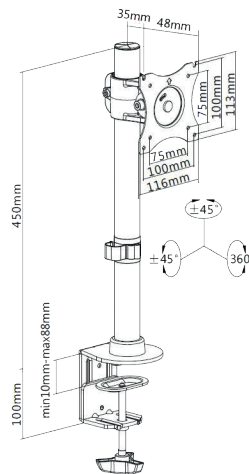

M Table Mount KB Single und Dual

Monitor-Tischhalterung

M Table Mount KB Single

Für Flachbildschirme von 13-27"
(33-68 cm)

Geeignet zur Montage im **Landscape- oder Portrait-Format**

Inkl. **Universalaufnahme** mit min. VESA 75×75 und **max. VESA 100×100 mm** – für Monitore ca. 15-27" (38-68 cm)

1 Gelenk pro Bildschirm, dadurch neigbar ± 45°, drehbar ± 45° und rotierbar

Stufenlos höhenverstellbare Bildschirmreihe entlang der Tragsäule, Höhe 100 – 450 mm

Inkl. Kabelclips an den Tragarmen

Montage wahlweise über **Tischklemme oder Schraubmontage** (im Lieferumfang inklusive)

Geeignet für Standard-Tischplatten (min. 10 mm bis max. 85 mm)

Tragkraft **max. 10 kg**

Tragkraft **max. 2 x 7,5 kg**

Art.Nr.	Produktbeschreibung	
S	M Table Mount KB Single	für 1 Monitor
S	M Table Mount KB Dual	für 2 Monitor