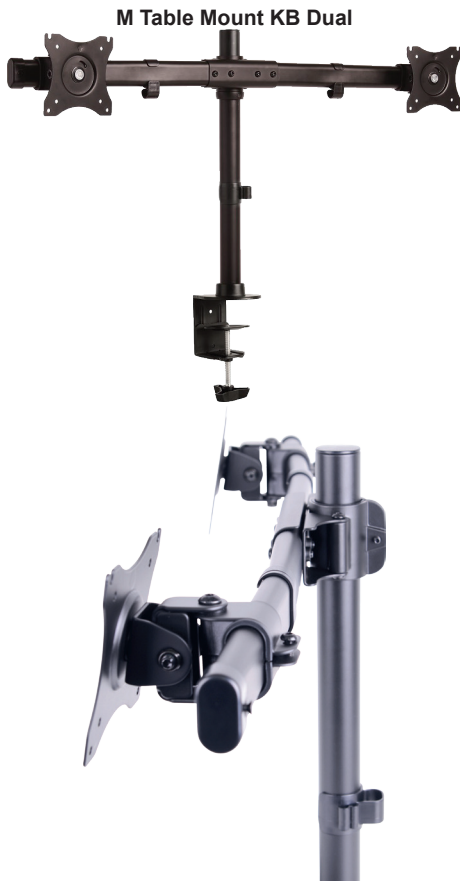

M Table Mount KB Single und Dual

Monitor-Tischhalterung

M Table Mount KB Single

Für Flachbildschirme von 13-27"
(33-68 cm)

Geeignet zur Montage im **Landscape- oder Portrait-Format**

Inkl. **Universalaufnahme** mit min. VESA 75×75 und **max. VESA 100×100 mm** – für Monitore ca. 15-27" (38-68 cm)

1 Gelenk pro Bildschirm, dadurch neigbar ± 45°, drehbar ± 45° und rotierbar

Stufenlos höhenverstellbare Bildschirmreihe entlang der Tragsäule, Höhe 100 – 450 mm

Inkl. Kabelclips an den Tragarmen

Montage wahlweise über **Tischklemme oder Schraubmontage** (im Lieferumfang inklusive)

Geeignet für Standard-Tischplatten (min. 10 mm bis max. 85 mm)

Tragkraft **max. 10 kg**

Tragkraft **max. 2 x 7,5 kg**

Art.Nr.	Produktbeschreibung	
S	M Table Mount KB Single	für 1 Monitor
S	M Table Mount KB Dual	für 2 Monitor

M Table Mount KB Tischklemme