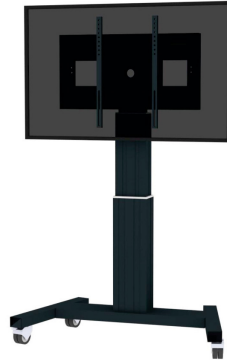

PLASMA-M2500BLACK NEOMOUNTS BY NEWSTAR MOTORISIERTES

Neomounts by Newstar

PLASMA-M2500BLACK ist ein Mobiler Bodenständer für Flachbild-Fernseher bis 100".

TECHNISCHE DATEN

Bildschirme	1
Breite	104 cm
Farbe	Schwarz
Garantie	5 Jahre
Höhe	111 - 161 cm
Höhenverstellung	Motorisiert
Kabelmanagement	Ja
Max. Bildschirmgröße	100
Max. Gewicht	150
Min. Bildschirmgröße	42
Min. Gewicht	0
Tiefe	74 cm
VESA-Maximum	800x600 mm
VESA-Minimum	200x200 mm
VESA-Muster	200x200 200x400 400x400 400x600 200x300 300x300 440x400 500x400 600x200 600x300 600x400 800x200 800x400 300x200 400x300 400x500 600x500 600x600 800x500 800x600
EAN code	8717371445904

Das Neomounts by Newstar Modell PLASMA-M2500BLACK ist ein mobiler Bodenständer mit elektrischer Höhenverstellung für Displays und TVs von 42"-100" (107-254 cm).

Mit dem Neomounts by Newstar PLASMA-M2500BLACK mit elektrischer Höhenverstellung können Sie ein Grossformatdisplay oder TV auf dem Boden aufstellen und auf jede Situation einstellen. Positionieren Sie Ihr Gerät im Handumdrehen für das stehende oder sitzende Publikum und für jegliche Anwendung überall in Ihrem Gebäude. Ideal für Touch-Screen Applikationen und den Einsatz im Klassenzimmer, Meetingraum, Präsentationsraum oder im Eingangsbereich.

Der PLASMA-M2500BLACK eignet sich für Bildschirme von 42"-100" und hat eine Tragfähigkeit von 150 kg. Der Rollwagen eignet sich für Bildschirme mit VESA Lochmustern von 200x200, 200x400, 400x400, 400x600 bis 600x800 mm. Hinter dem Bildschirm haben Sie 6 cm Platz um zum Beispiel einen Mediaplayer oder einen Mini-Computer zu installieren. Die Kabel können auf der Rückseite der Halterung geführt werden.

Der Neomounts by Newstar PLASMA-M2500BLACK kommt in RAL 9005 schwarz und bietet eine sehr flexible Alternative zur Wand-, Decken- oder Tischmontage.

Alles Befestigungsmaterial ist im Lieferumfang enthalten. Einfache Montage.