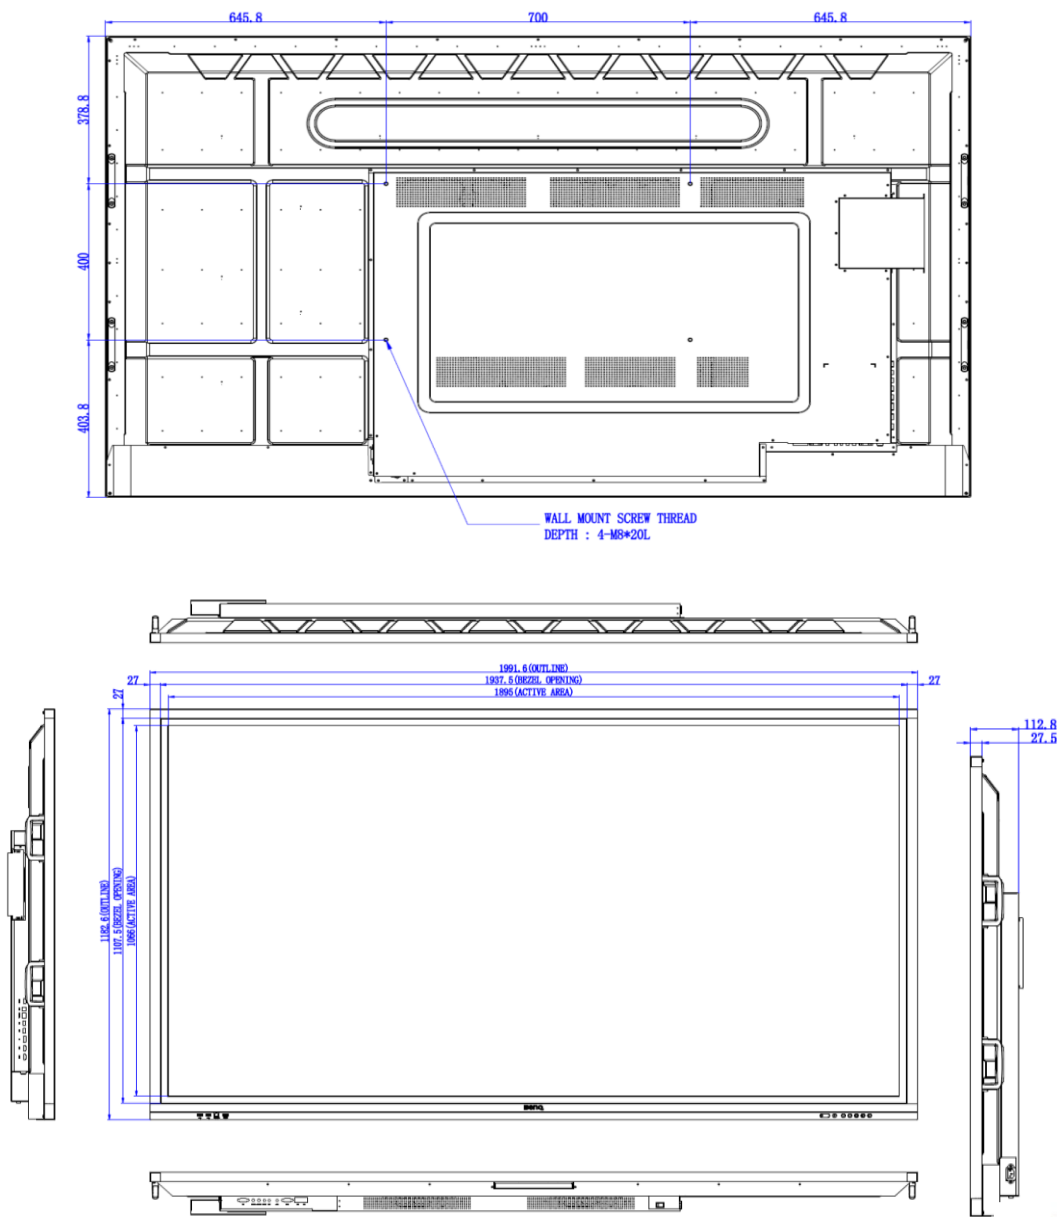

BenQ Deutschland GmbH, Oberhausen, Zweigniederlassung Baden, Täferstrasse 32, 5405 Baden-Dättwil

Because it matters

Datenblatt

Ein- und Ausgänge

Abmessungen:

Änderungen vorbehalten

Letzte Änderung am 05.08.2021