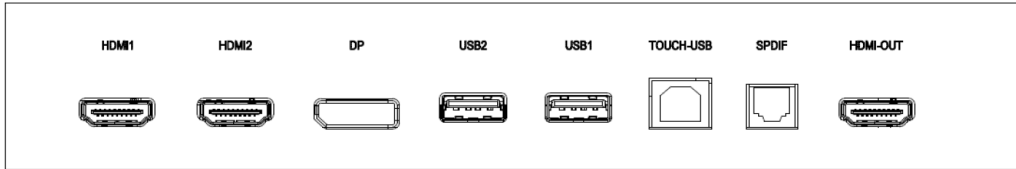

Datenblatt

Ein- und Ausgänge

Abmessungen: