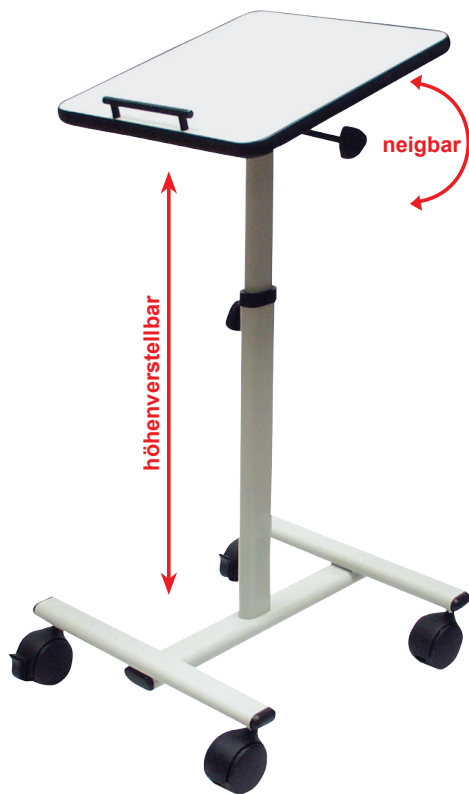

A+K EuroLine DVP I

Der Einsteiger Tisch für Beamer und Diaprojektoren

**Design**

- Ovalstahlrohrgestell, lichtgrau

Ausstattung

- einfache Höhenverstellung (70 - 110 cm) und neigbare Stellfläche
- 4 Doppellenkrollen, 2 davon feststellbar

Maße/ Gewicht

- Stellfläche: 42 x 38 cm (BxT), belastbar bis 15 kg.

Art.Nr.	Produktbeschreibung
3510	EuroLine DVP I Tisch