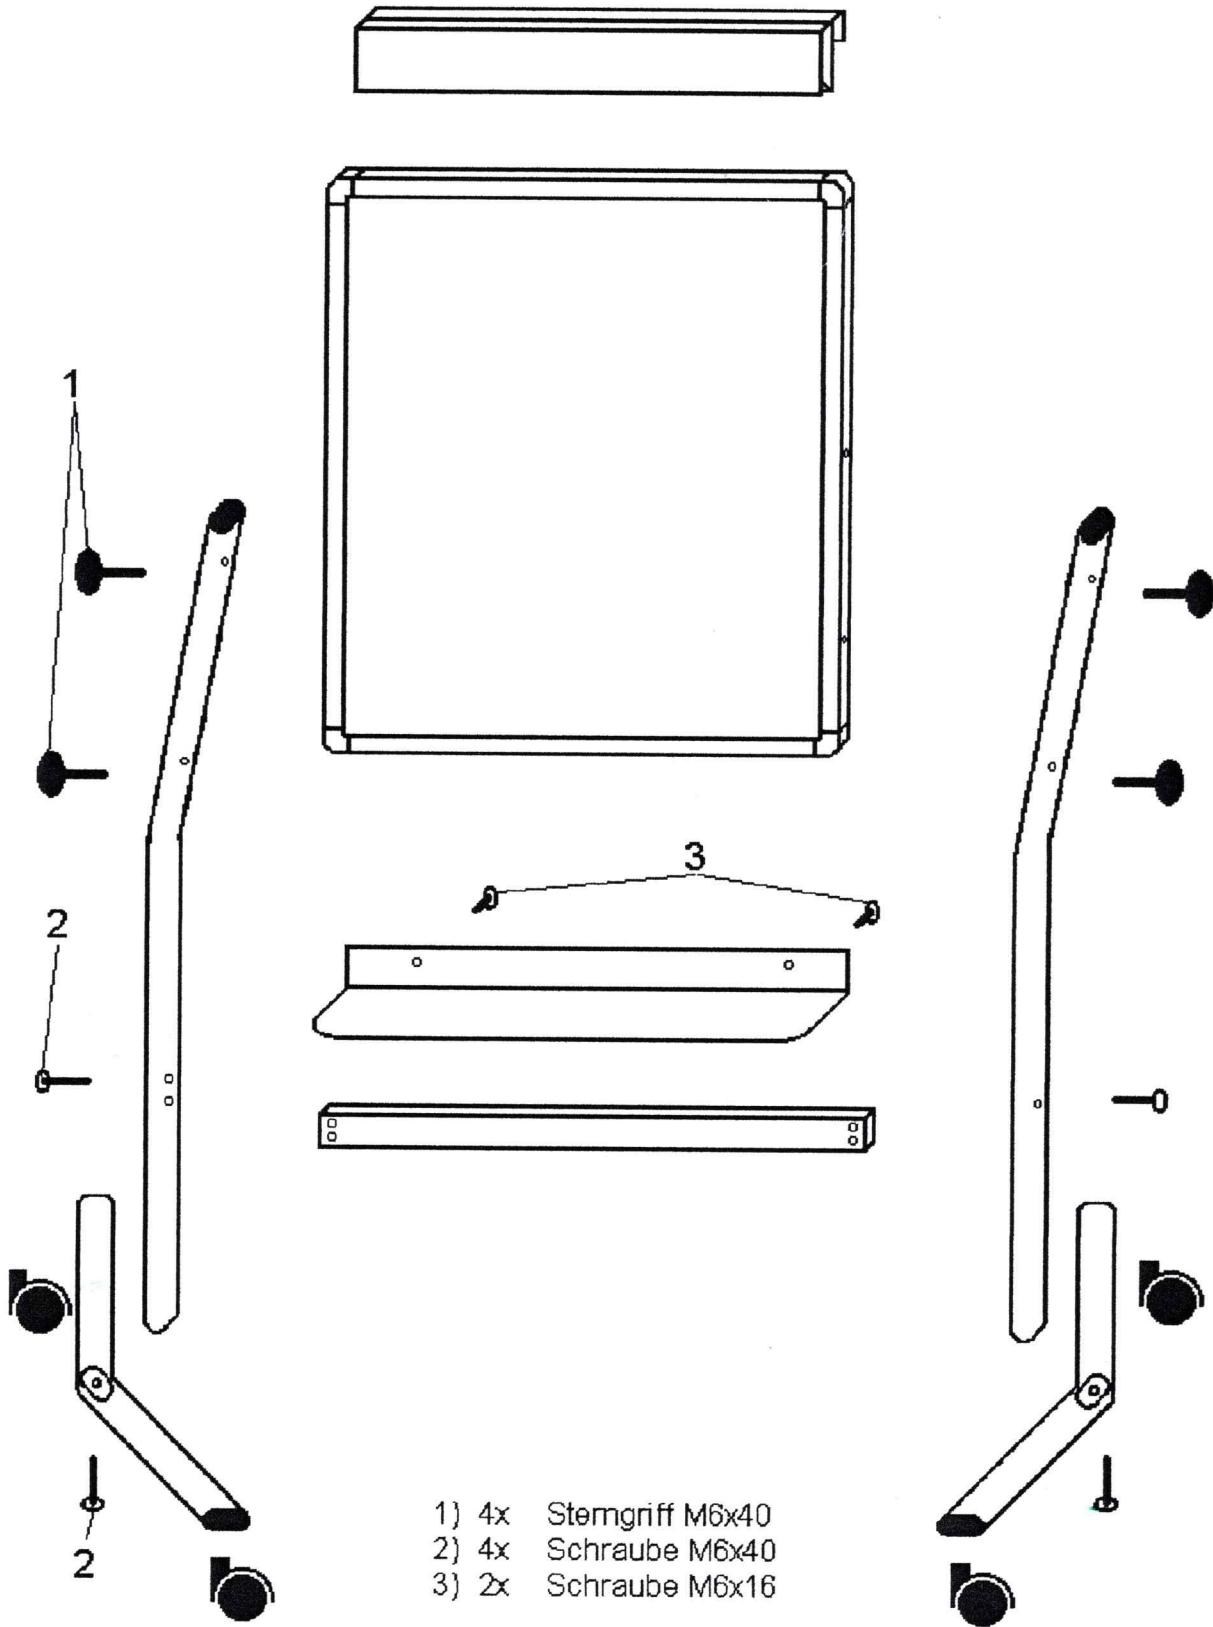

Montageanleitung Moderatoren Flipchart

- 1) 4x Sterngriff M6x40
- 2) 4x Schraube M6x40
- 3) 2x Schraube M6x16